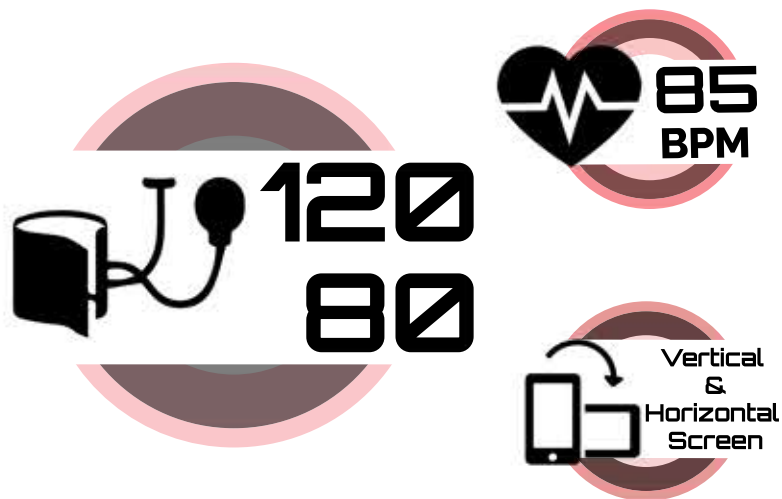

## Caractéristiques :

Bluetooth 4.0

Ecran : Oled 0.66" avec allumage automatique

Bouton tactile

Batterie 150mAh : autonomie jusqu'à 5 jours

Étanche à l'eau et à la poussière (IP67)

Dimension : 225 x 20 x 13 mm / Poids : 20g

## EAN / Référence

Couleurs/ Color /cor :

Noir	3700092607282	WP07282
Red / Black	3700092607305	WP07305
Blue / Black	3700092607299	WP07299
Green / Black	3700092607312	WP07312