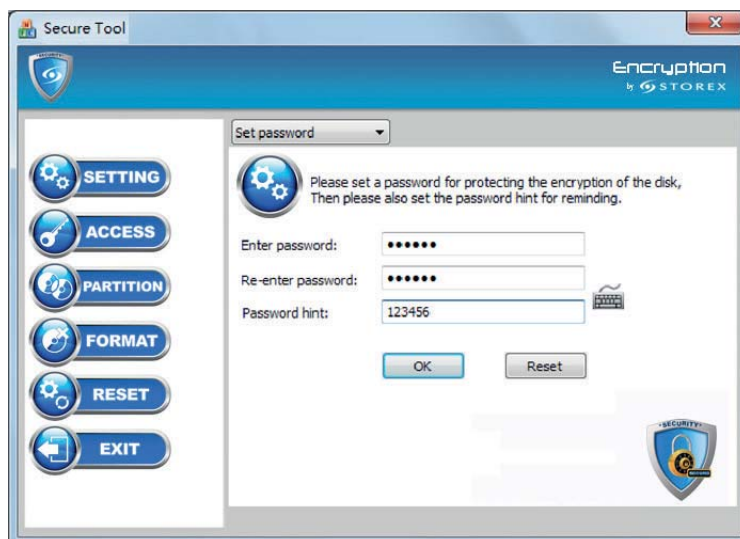

- Disco rígido 2.5" nômade
- Design sóbrio e purificado
- Grande capacidade num pequeno formato
- Autônoma, sem fonte de alimentação externa
- Sistema de criptografia de dados

Todos os nossos discos rígidos externos 2.5" integram um sistema eficiente de **criptografia AES 128** e vêm com um software de backup e restauração.