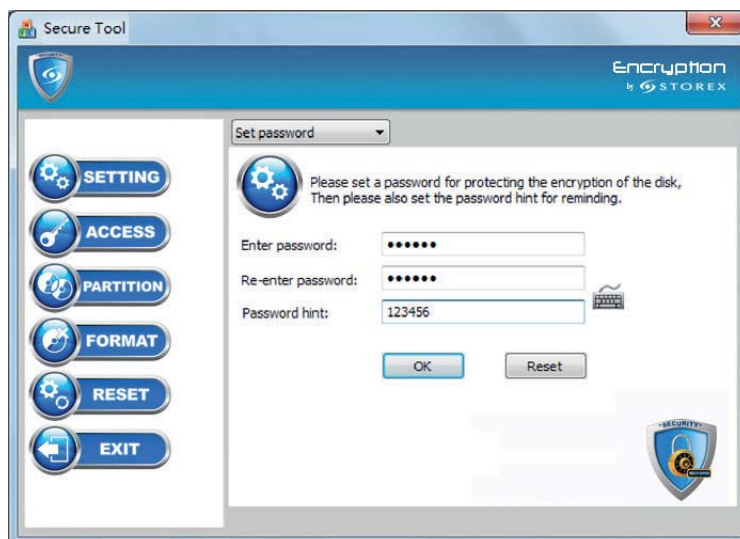

- Disco duro portable 2.5"
- Diseño sobrio
- Gran capacidad en un pequeño formato
- Autónomo, sin alimentación externa
- Sistema de encriptación de archivos

Todos nos discos duros externos 2.5 integran un sistema De **encriptación AES 128 Bits** y vienen con una aplicación de almacenado y restauración.