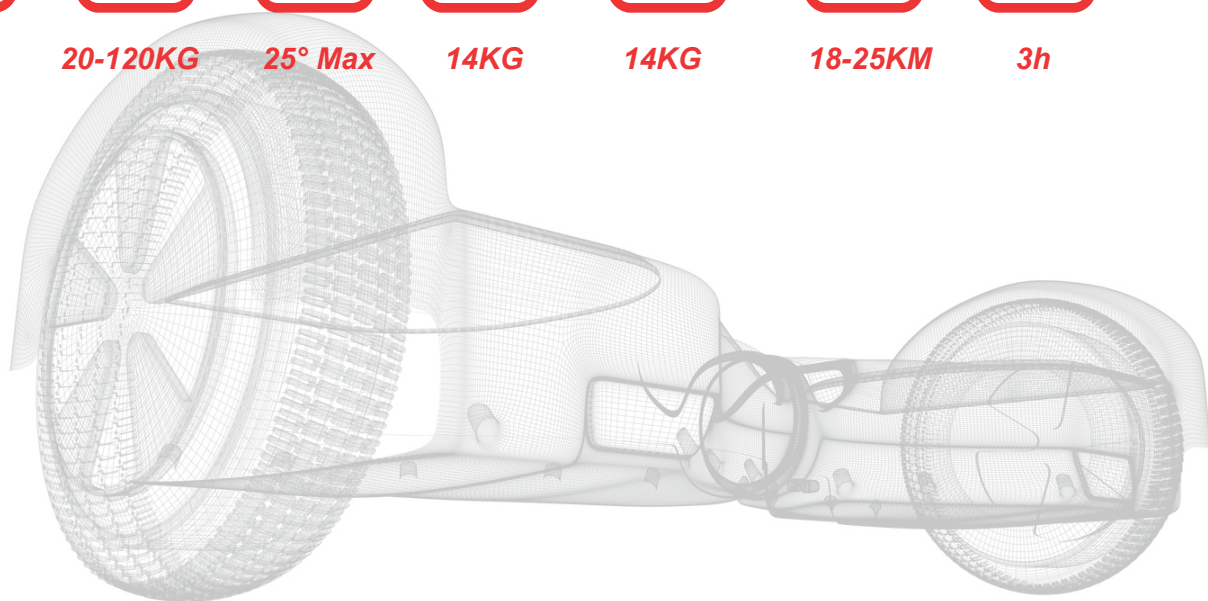

# UrbanGlide-100

by STOREX

15KM/h

10"

20-120KG

25° Max

14KG

14KG

## CARACTÉRISTIQUES • FEATURES • CARACTERÍSTICAS

FR • EN • ES • PT

Puissance moteur • Power engine • Potencia del motor • Potência do motor	2 x 350W
Batterie • Battery • Bateria • Bateria	44000mAh 36V
Alimentation • Charger • Alimentación • Alimentação	100-240V 50-60 Hz
Temps de chargement • Charge time • Tiempo de carga • Tempo de carregamento	3 h
Poids utilisateur • Handling weight • Peso del usuario • Peso do usuário	20 - 120 KG
Vitesse maximale • Max speed • Velocidad máxima • Velocidade máxima	15 KM/H
Parcours maximum • Max ride • Distancia máxima • Distância máxima	18 - 25 KM
Pente maximale • Max slope • Pendiente máxima • Inclinação máxima	15°~25°
Dimensions • Size • Dimensiones • Dimensões	780x350x350 mm
Poids • Weight • Peso • Peso	14 KG