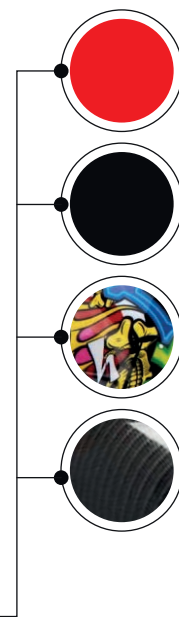

# UrbanGlide-100

by STOREX

15KM/h

10"

20-120KG

25° Max

14KG

14KG

18-25KM

3h

EAN

Rouge • Red • Rojo • Vermelho	URBGY33816	3700092633816
Noir • Black • Negro • Preto	URBGY33724	3700092633724
Multicolore • Multicolor • Multicolora • Multicolorido	URBGY33809	3700092633809
Carbone • Carbon • Carbón • Carbono	URBGY33823	3700092633823
Sac de transport • Transport bag • Bolsa de transporte • Bolsa de transporte	URBAC33618	3700092633618