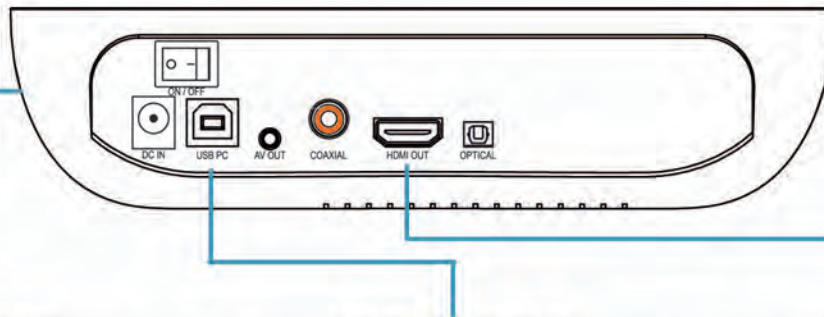

USB HOST

Connectez votre clé USB ou votre disque dur externe pour lire son contenu sur votre TV

USB DEVICE

Connectez D-522 à votre ordinateur pour stocker vos films, musiques et photos