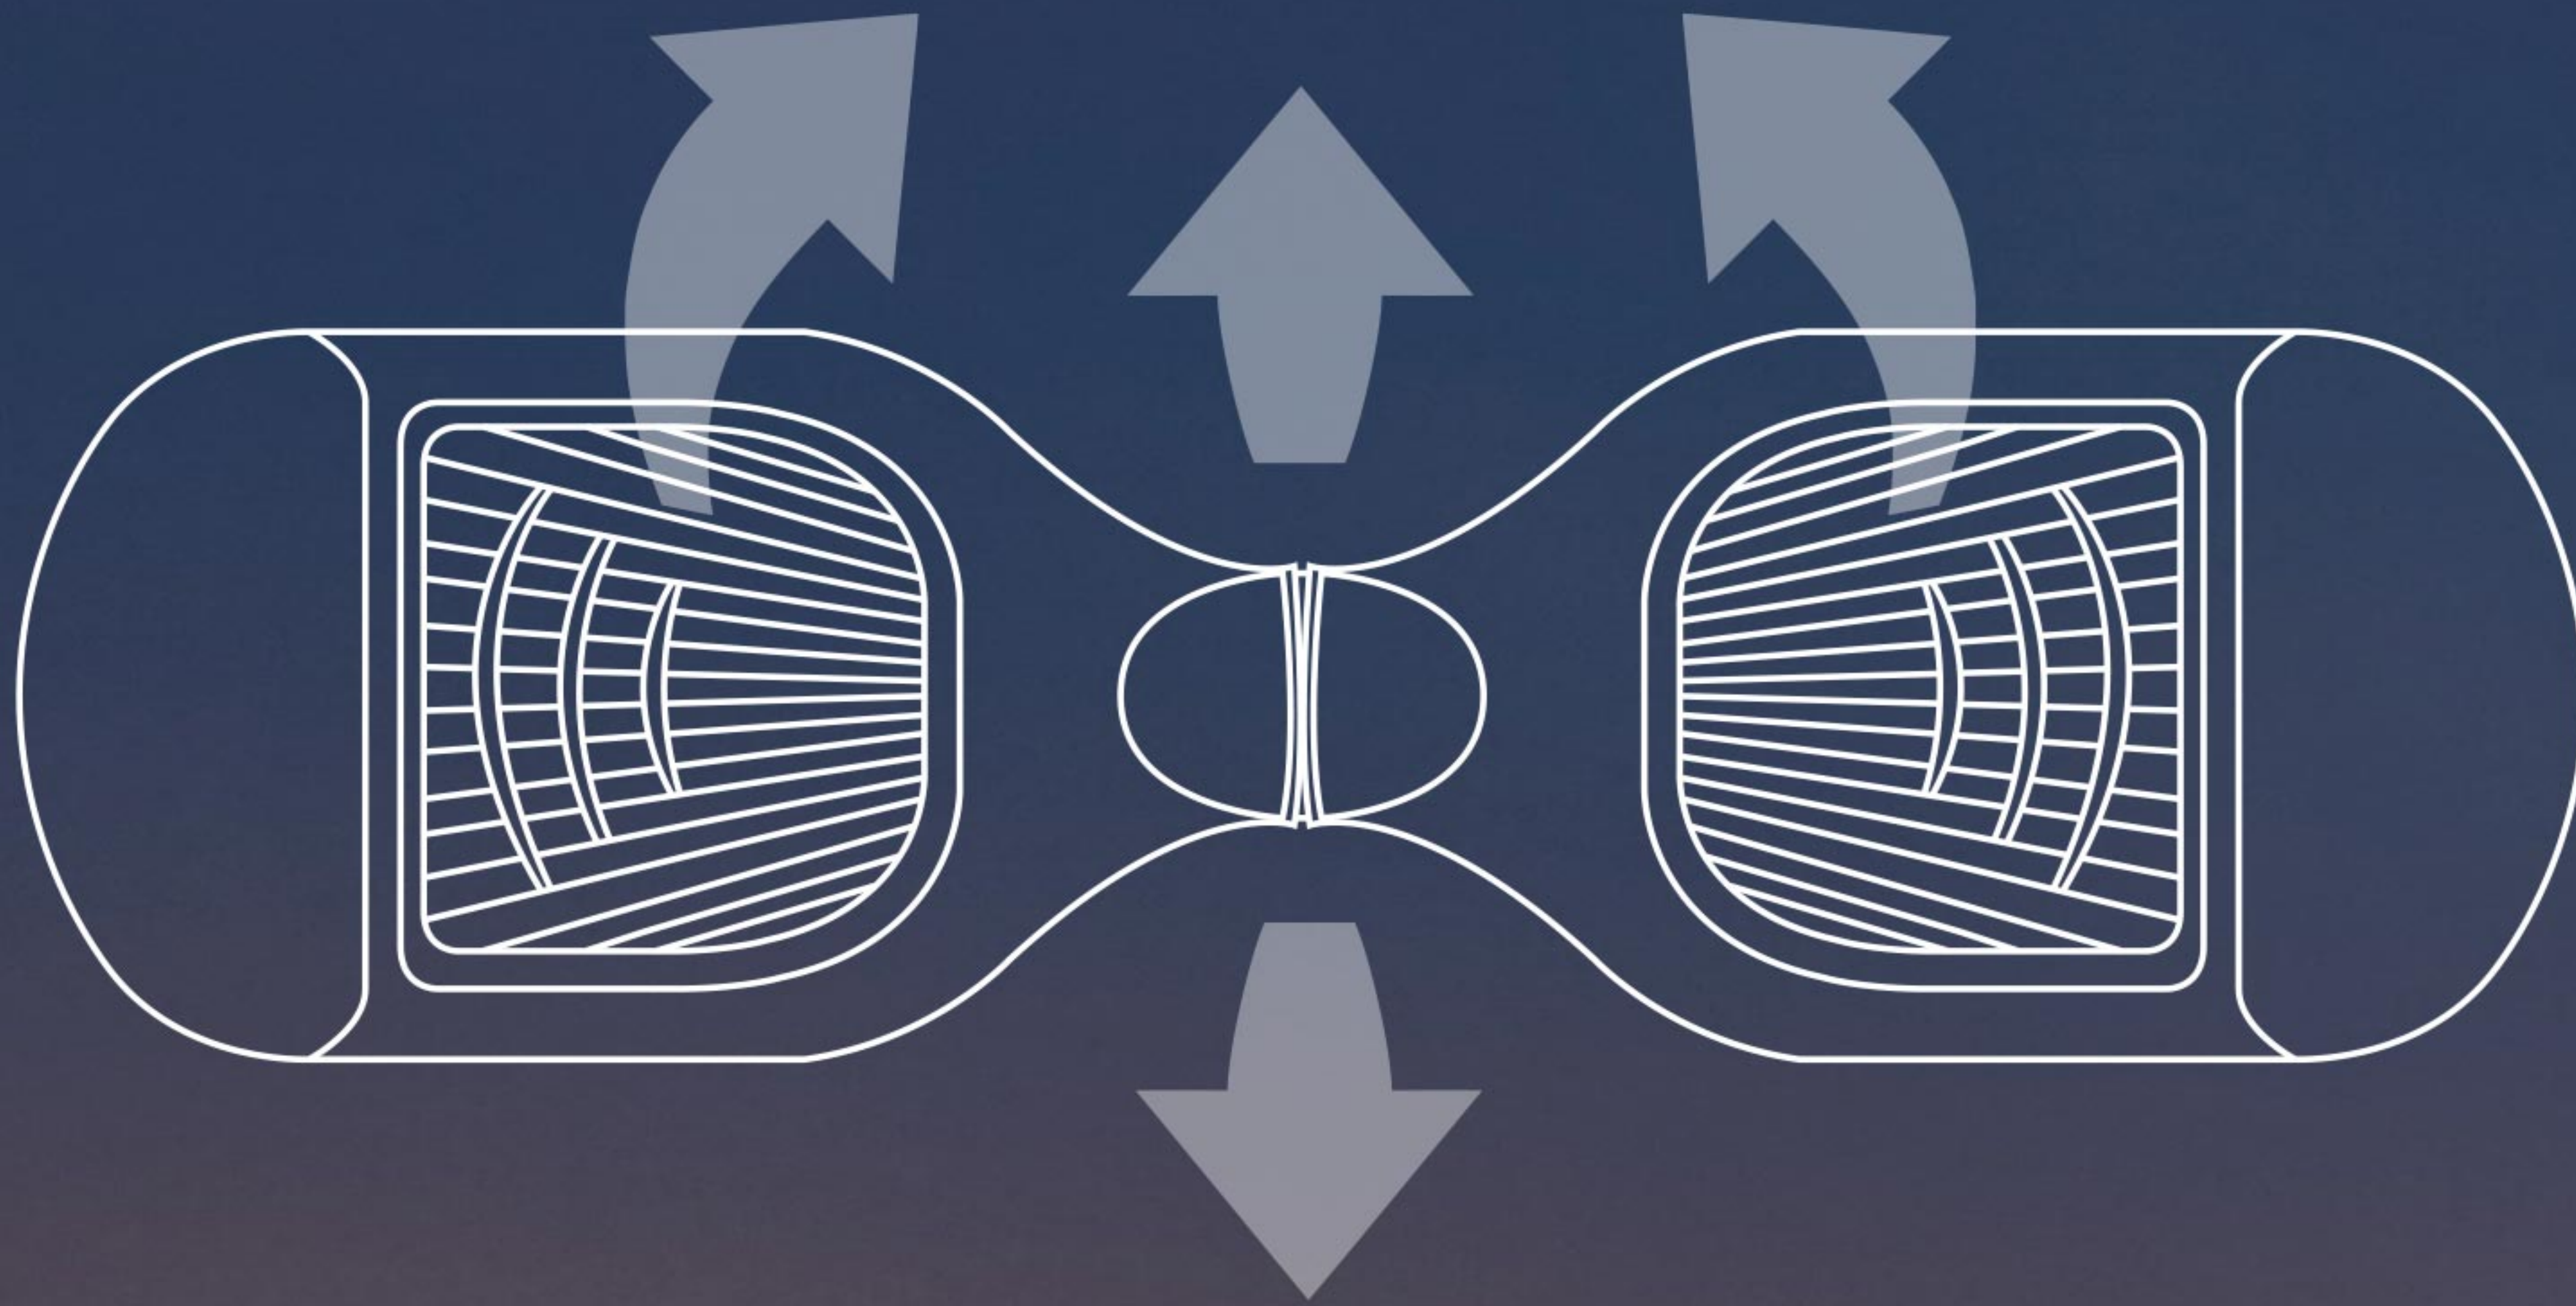

Adelante

Luces LED

Gire a la izquierda
pie derecho hacia delante

Gire a la derecha
pie izquierdo hacia adelante

Atrás