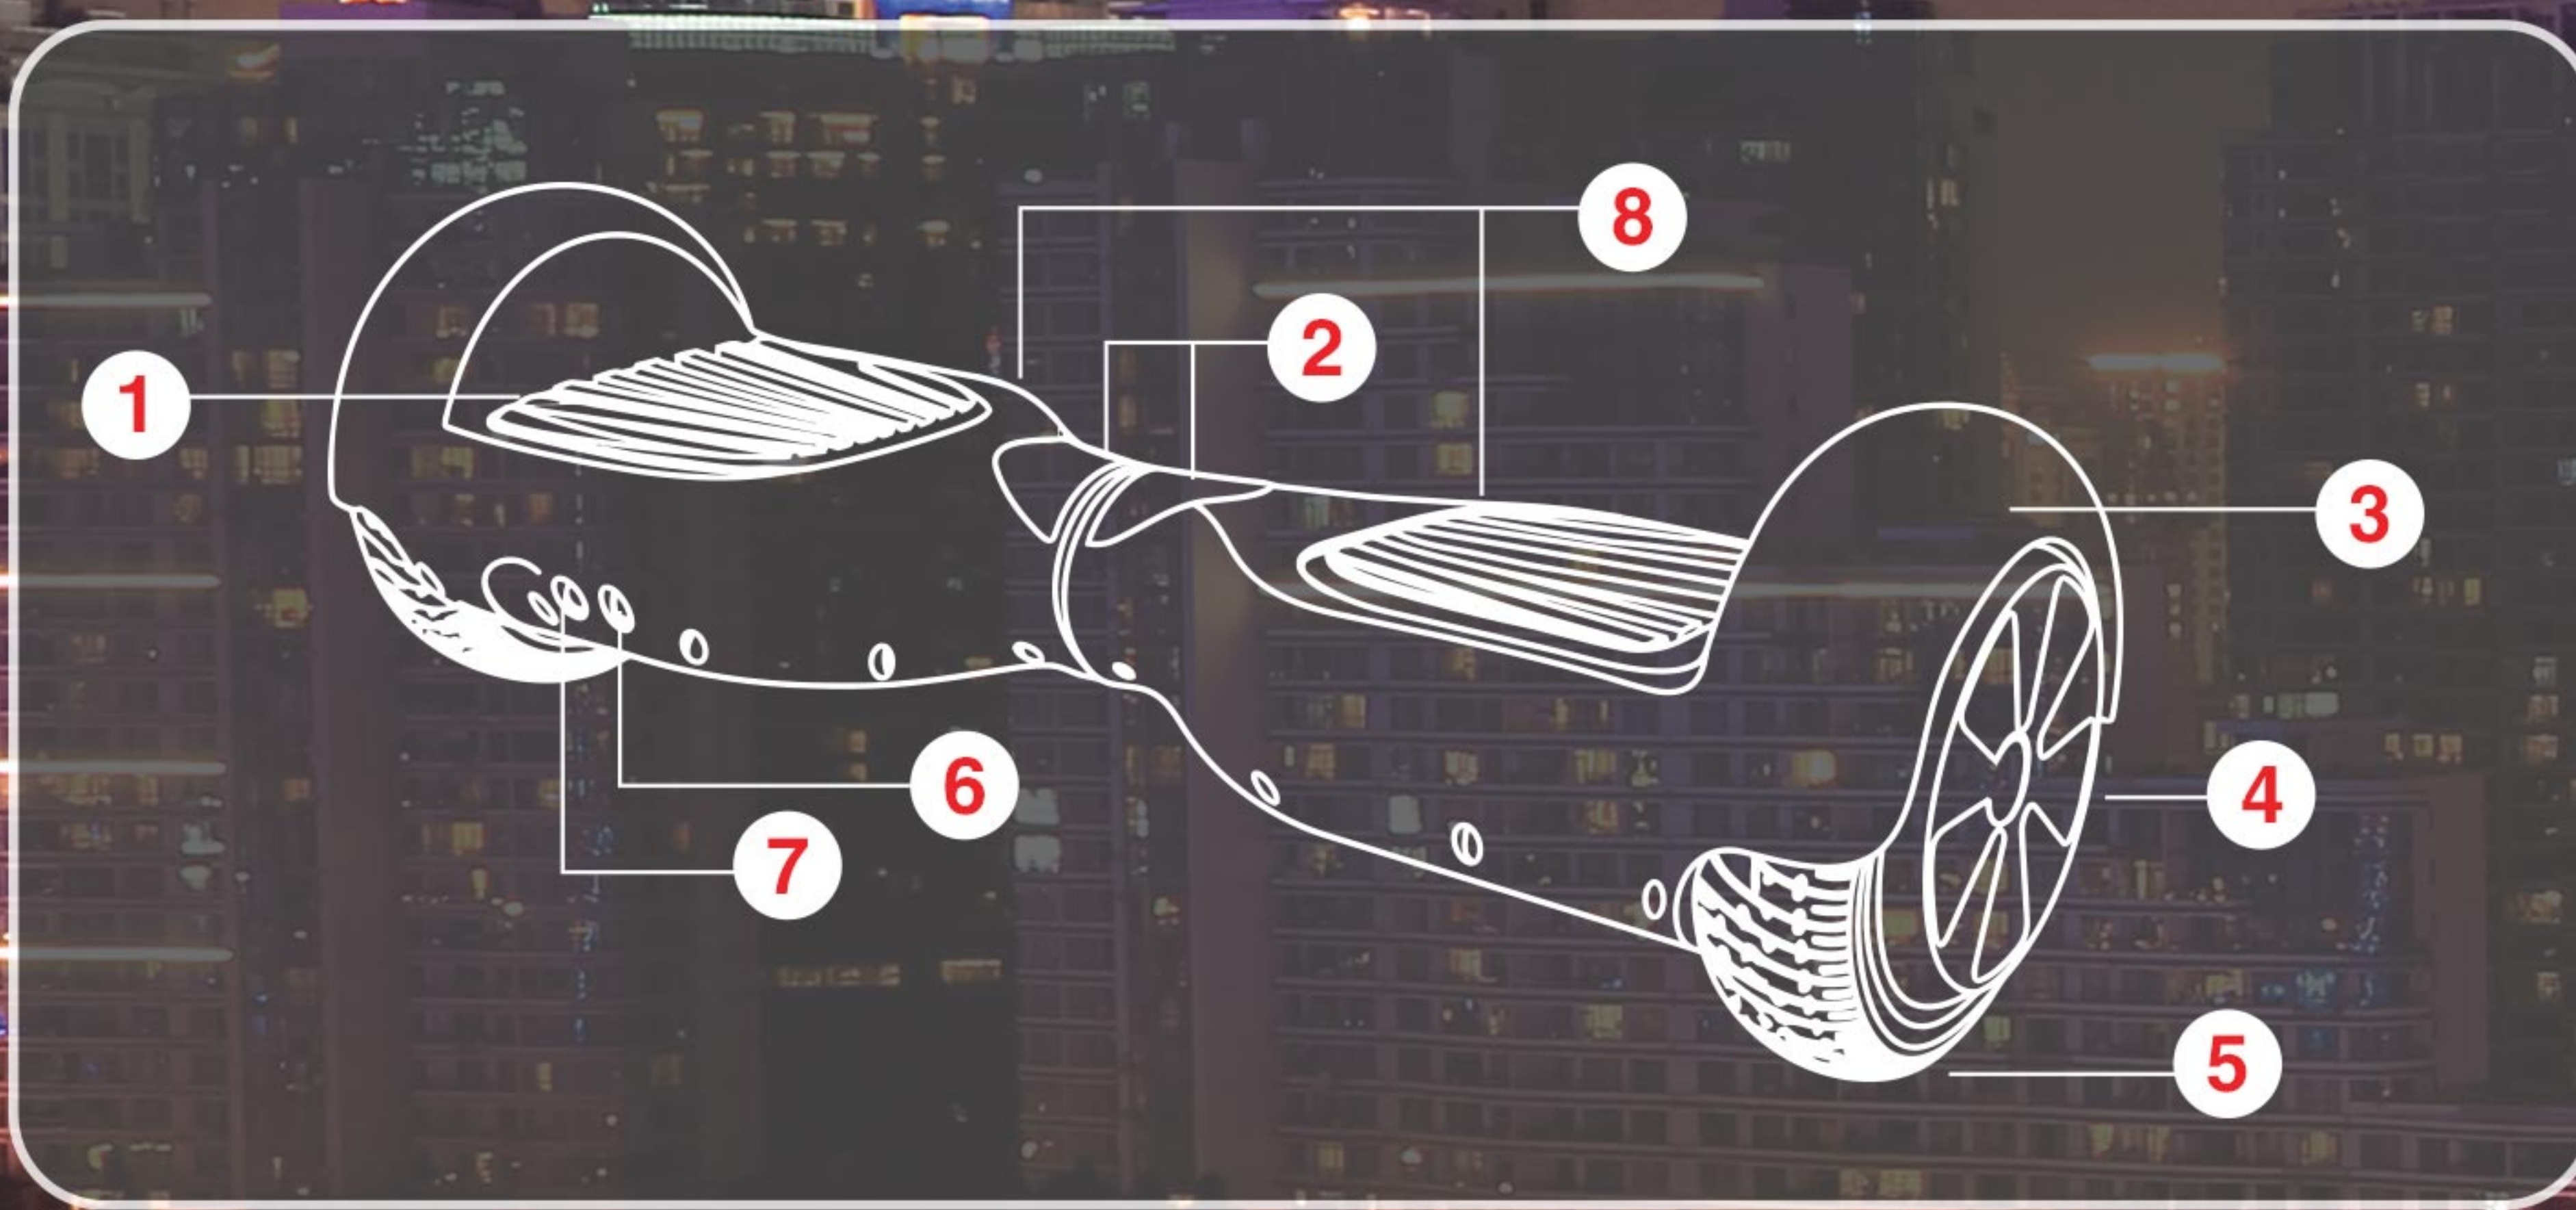

#### Características :

- Potencia del motor 2 x 350W
- Batería **SAMSUNG** 4400mAh 36V 4.4 Ah
- Alimentación 100-240V 50-60 Hz
  - Tiempo de carga 3 horas
  - Peso del usuario 20 - 100KG
  - Velocidad máxima 15KM/H
  - Recorrido máximo 15 - 20KM
  - Inclinación máxima 15°~25°
- Dimensiones: 590\*185\*180mm
  - Peso: 10KG

#### EAN :

ROJO	URBGY33700	3700092633700
NEGRO	URBGY33717	3700092633717

**Adelante**

**Luces LED**

**Gire a la izquierda**  
**pie derecho hacia delante**

**Gire a la derecha**  
**pie izquierdo hacia adelante**

**Atrás**

- 1. Pedal**
- 2. Indicador led**
- 3. Carcasa**
- 4. Rueda**

- 5. Neumático**
- 6. Zócalo de carga**
- 7. Botón de encendido**
- 8. Luces led para la oscuridad**