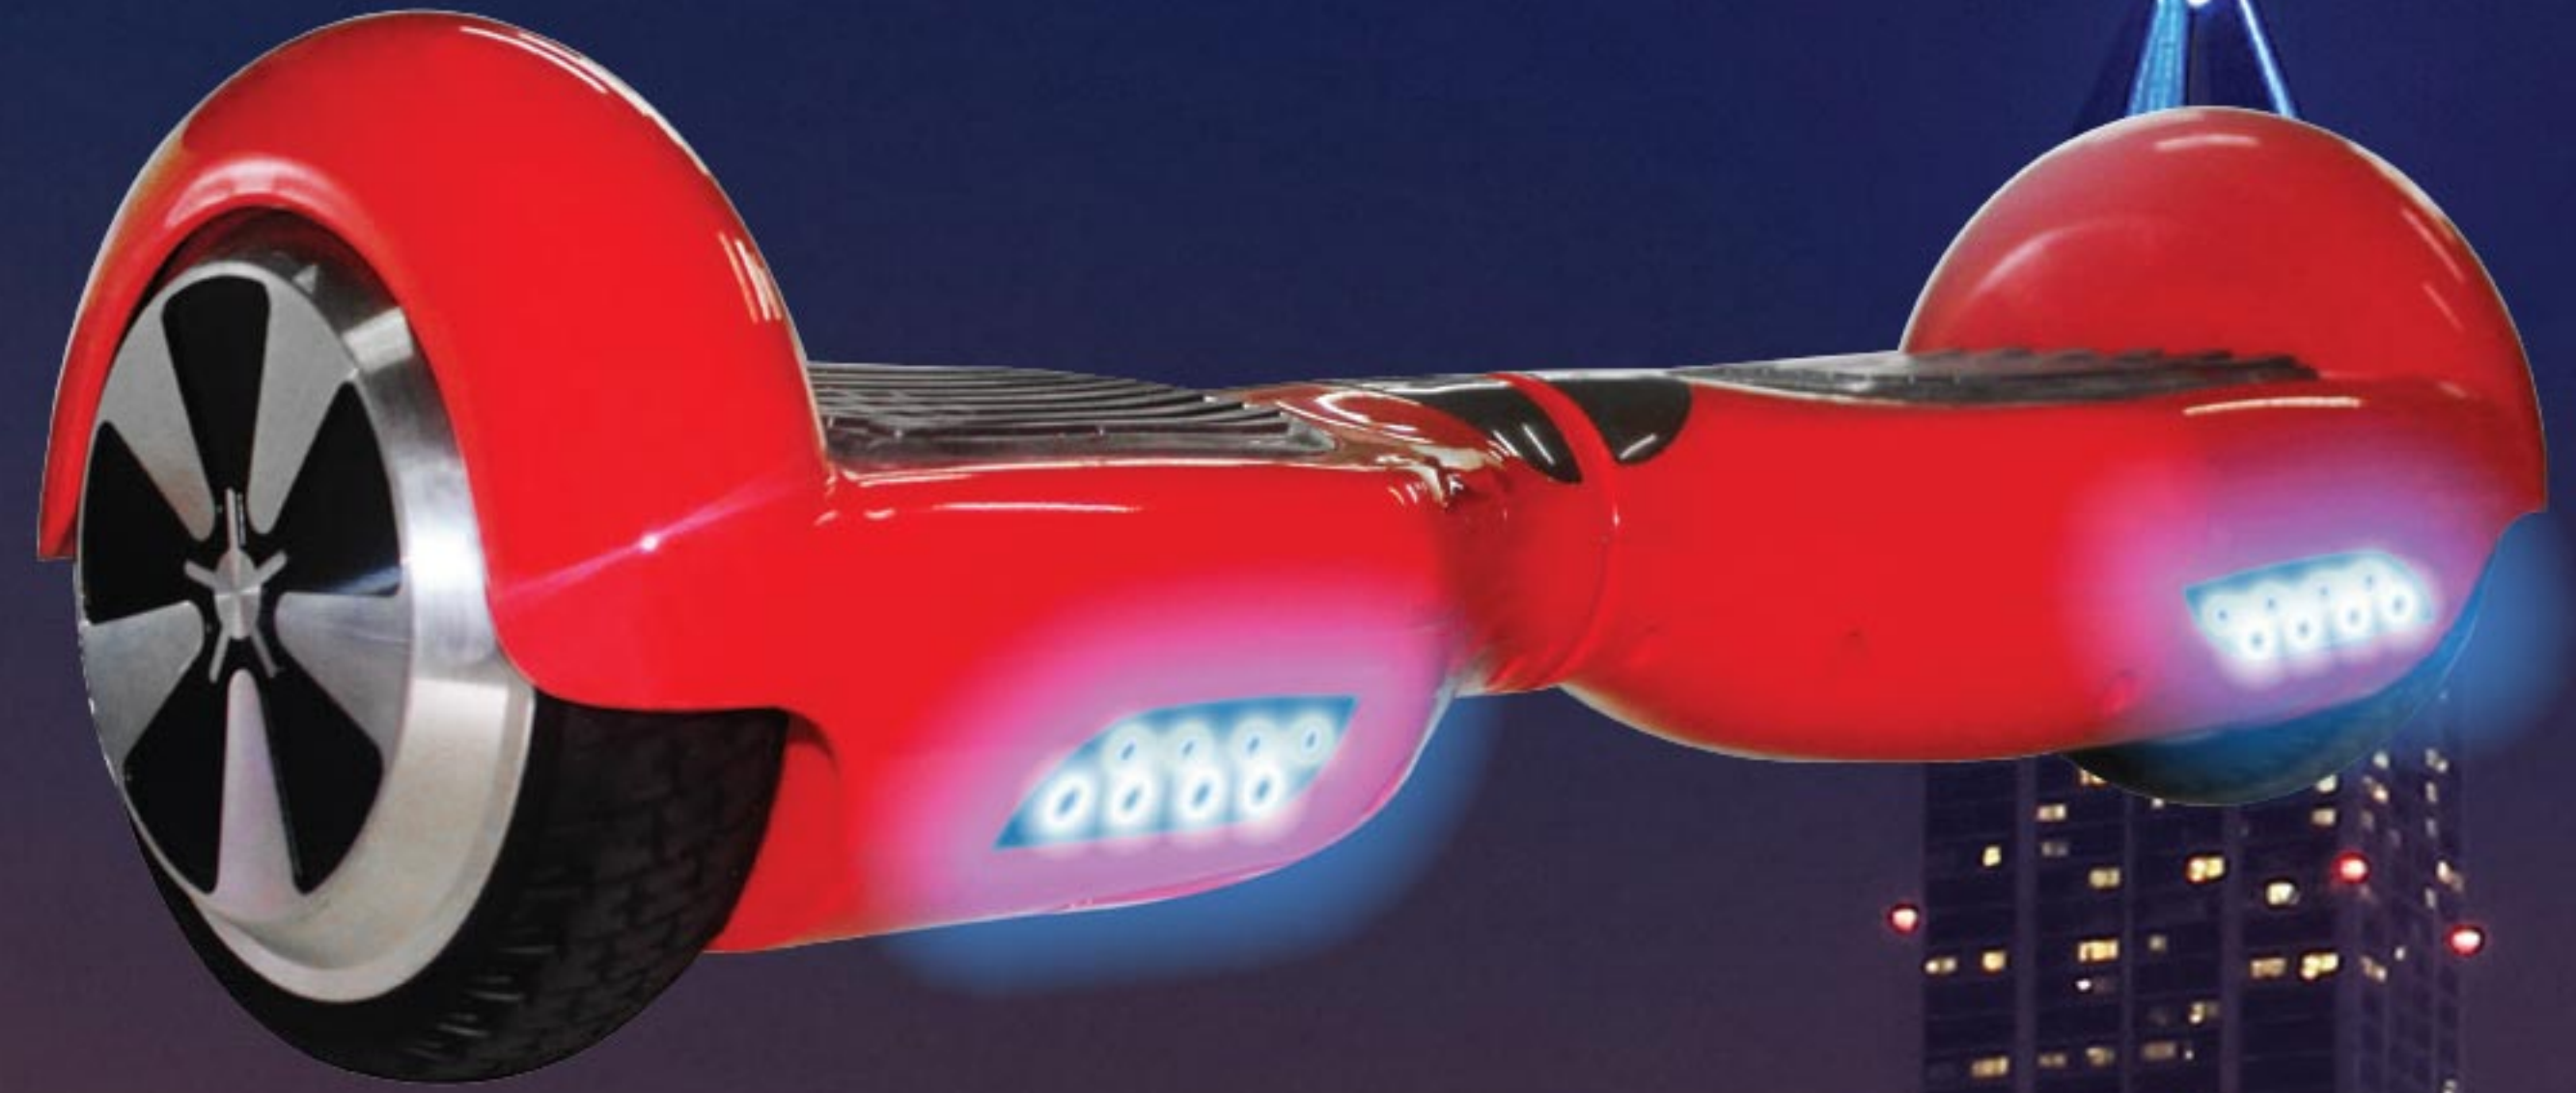

# UrbanGlide

“La revolución de la movilidad urbana”

## Segway

### Smartboard eléctrico

Vehículo eléctrico de una plaza compuesto de una plataforma y dos ruedas, **UrbanGlide** es el medio de transporte del siglo XXI. Silencioso, intuitivo, rápido, divertido y ecológico, **UrbanGlide** es el medio más eficaz para desplazarse en distancias cortas. Terminados los embotellamientos y los estacionamientos; con **UrbanGlide** el usuario encuentra una increíble sensación de libertad en todos sus desplazamientos.

#### Características :

- Potencia del motor 2 x 350W
- Batería **SAMSUNG** 4400mAh 36V 4.4 Ah
- Alimentación 100-240V 50-60 Hz
  - Tiempo de carga 3 horas
  - Peso del usuario 20 - 100KG
  - Velocidad máxima 15KM/H
  - Recorrido máximo 15 - 20KM
  - Inclinación máxima 15°~25°
- Dimensiones: 590\*185\*180mm
  - Peso: 10KG