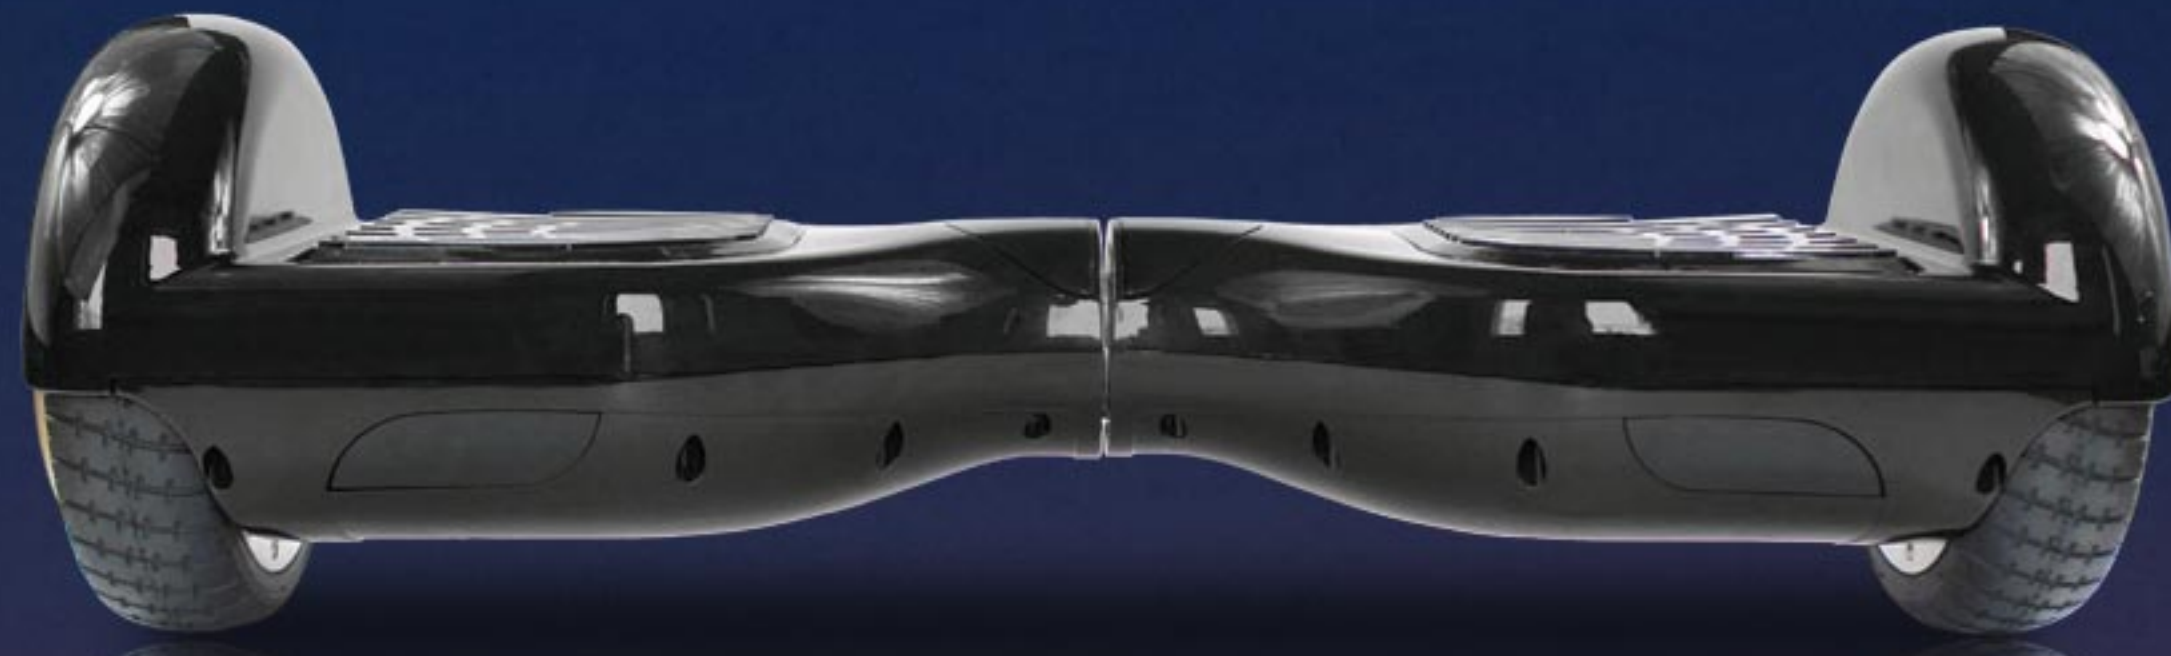

## Segway

### Smartboard eléctrico

Vehículo eléctrico de una plaza compuesto de una plataforma y dos ruedas, **UrbanGlide** es el medio de transporte del siglo XXI. Silencioso, intuitivo, rápido, divertido y ecológico, **UrbanGlide** es el medio más eficaz para desplazarse en distancias cortas. Terminados los embotellamientos y los estacionamientos; con **UrbanGlide** el usuario encuentra una increíble sensación de libertad en todos sus desplazamientos.

#### Características :

- Potencia del motor 2 x 350W
- Batería **SAMSUNG** 4400mAh 36V 4.4 Ah
- Alimentación 100-240V 50-60 Hz
  - Tiempo de carga 3 horas
  - Peso del usuario 20 - 100KG
  - Velocidad máxima 15KM/H
  - Recorrido máximo 15 - 20KM
  - Inclinación máxima 15°~25°
- Dimensiones: 590\*185\*180mm
  - Peso: 10KG